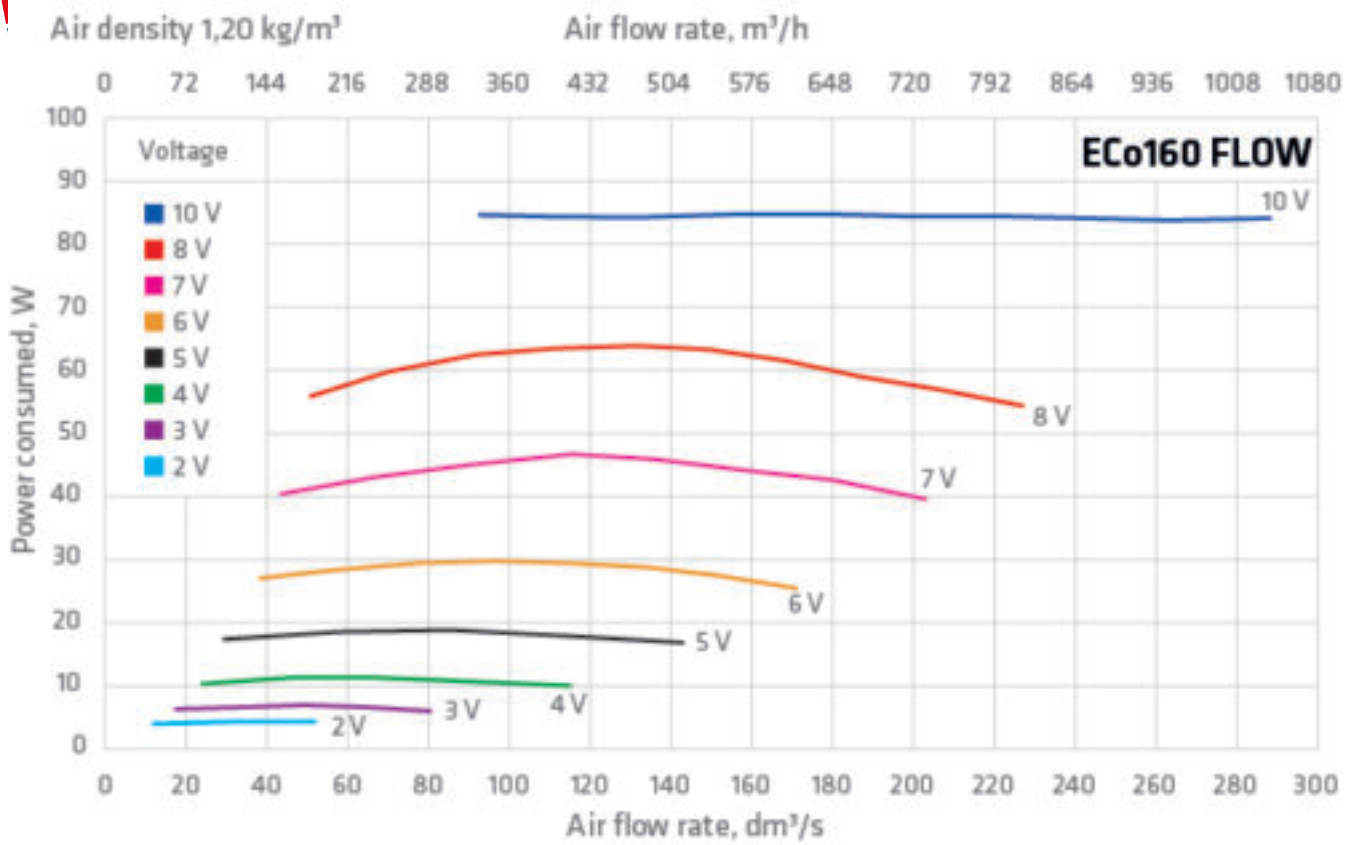

Vilpe Oy Ab

Kauppatie 9, FI-65610 Mustasaari
Telephone +358 20 123 3200

24.07.2020

Sales & Technical Support | FI +358 20 123 3233 | EN +358 20 123 3222 | RU +358 20 123 3290 | SE +46 70 511 2020 | PL +48 71 740 2623
myynti@sktuote.fi | sales@sktuote.fi

FI: Pidätämme oikeuden muutoksiin ilman ennakoilmoitusta.
SE: Vi reserverar oss för eventuella ändringar och fel i produktinformationen.
EN: We reserve the right to change these terms and conditions at any time.

RU: Мы оставляем за собой право на внесение изменений без предварительного уведомления.
PL: Zachowujemy prawo do zmian bez wcześniejszej informacji.
DE: Technische Änderungen behalten wir uns ohne vorherige Ankündigung vor.